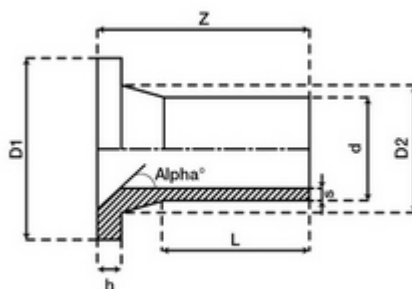

**// Collet à embout long pour vanne papillon -  
PE100 SDR17 - 9037 - Réf. : 9037280**

**TECHNIQUE**

**Tableau des dimensions**

Référence	d	s	Z	L	D2	D1	h	Alpha°	J	Poids (kg)	PN à 20°C
9037280	280	16.6	218	145	288	320	25	25	32.5	3.68	10

**Matière**

Corps : Polyéthylène noir PE 100 / J: Portée du joint

**Références nominatives**

Conformes aux normes NF EN 12201, AS/NZS 4129, WIS 4-32-14 et WIS 4-32-15

**Certificats de conformité**

ACS