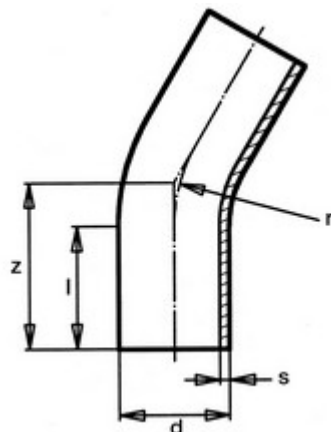

**// Courbe à 30° à embouts mâles - PE100 SDR17 -  
9437 - Réf. : 9437280**

**TECHNIQUE**

**Tableau des dimensions**

Référence	d	s	l	r	z	PN à 20°C
9437280	280	16.6	250	420	450	10

**Matière**

Corps : Polyéthylène noir PE 100

Peut être soudée en électrosoudage ou en bout à bout

**Références nominatives**

Conforme à la norme NF EN 12201

**Certificats de conformité**

ACS