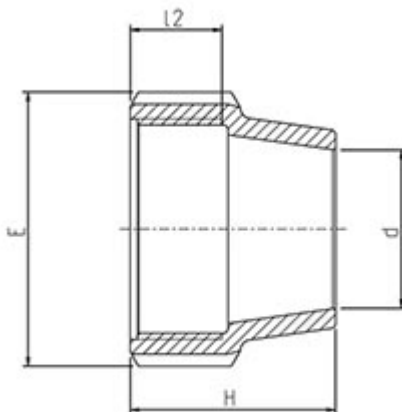

// Ecou de serrage - 7000 - Réf. : 700016

TECHNIQUE

Tableau des dimensions

Référence	d	H	L2	Poids (kg)	PN à 20°C
700016	16	40	23	0.012	16

Matière

Ecou : Polypropylène, copolymère haute qualité

Références nominatives

Dimensions carton (L x l x H): 56 x 48 x 34